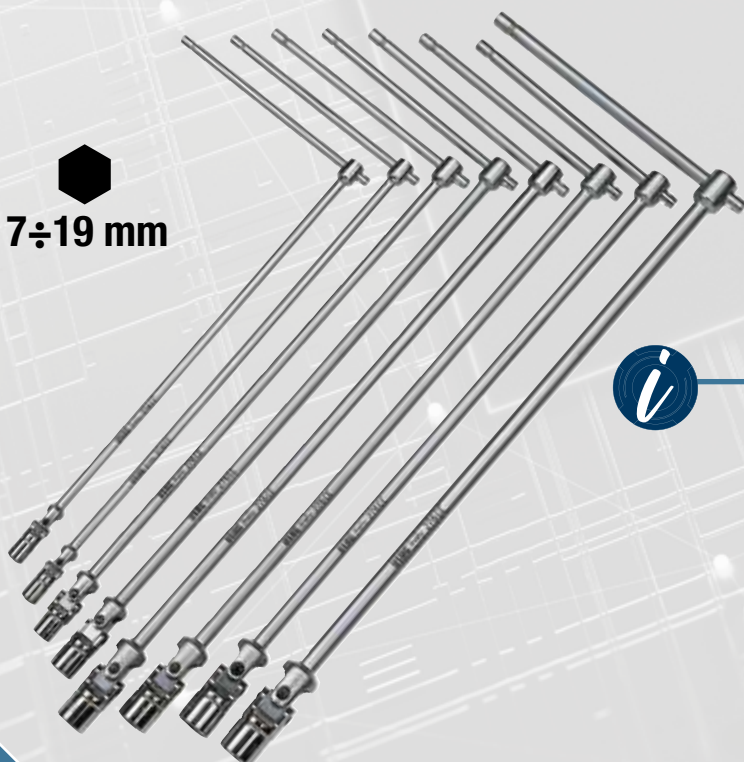

8÷19 mm

5  
KS

291 N/SE5

Kód U02910280

Sada 5 zahnutých nástrčných klíčů

- 291 N/8-10-13-17-19 mm.

7÷13 mm

4  
KS

299 SE4

Kód U02990200

Sada 4 nástrčných klíčů se šroubovací rukojetí

- 299/7-8-10-13 mm.

7÷19 mm

8  
KS

276 CE/SE8

Kód U02760484

Sada 8 kloubových T-klíčů s 6-ti hrannou hlavici

- 276 CE/7-8-10-12-13-14-17-19 mm.

## UNIVERZÁLNÍ KLOUBOVÝ SPOJ USAG

- Třecí pružina umožňuje přednastavení nástrčného klíče v požadovaném úhlu
- Nástrčný klíč a kloubový spoj jsou upevněny nýtovaným ocelovým kolíkem, který zaručuje maximální spolehlivost
- Tyto klíče jsou navrženy a vyrobeny v souladu s požadavky předpisu UNI 6743